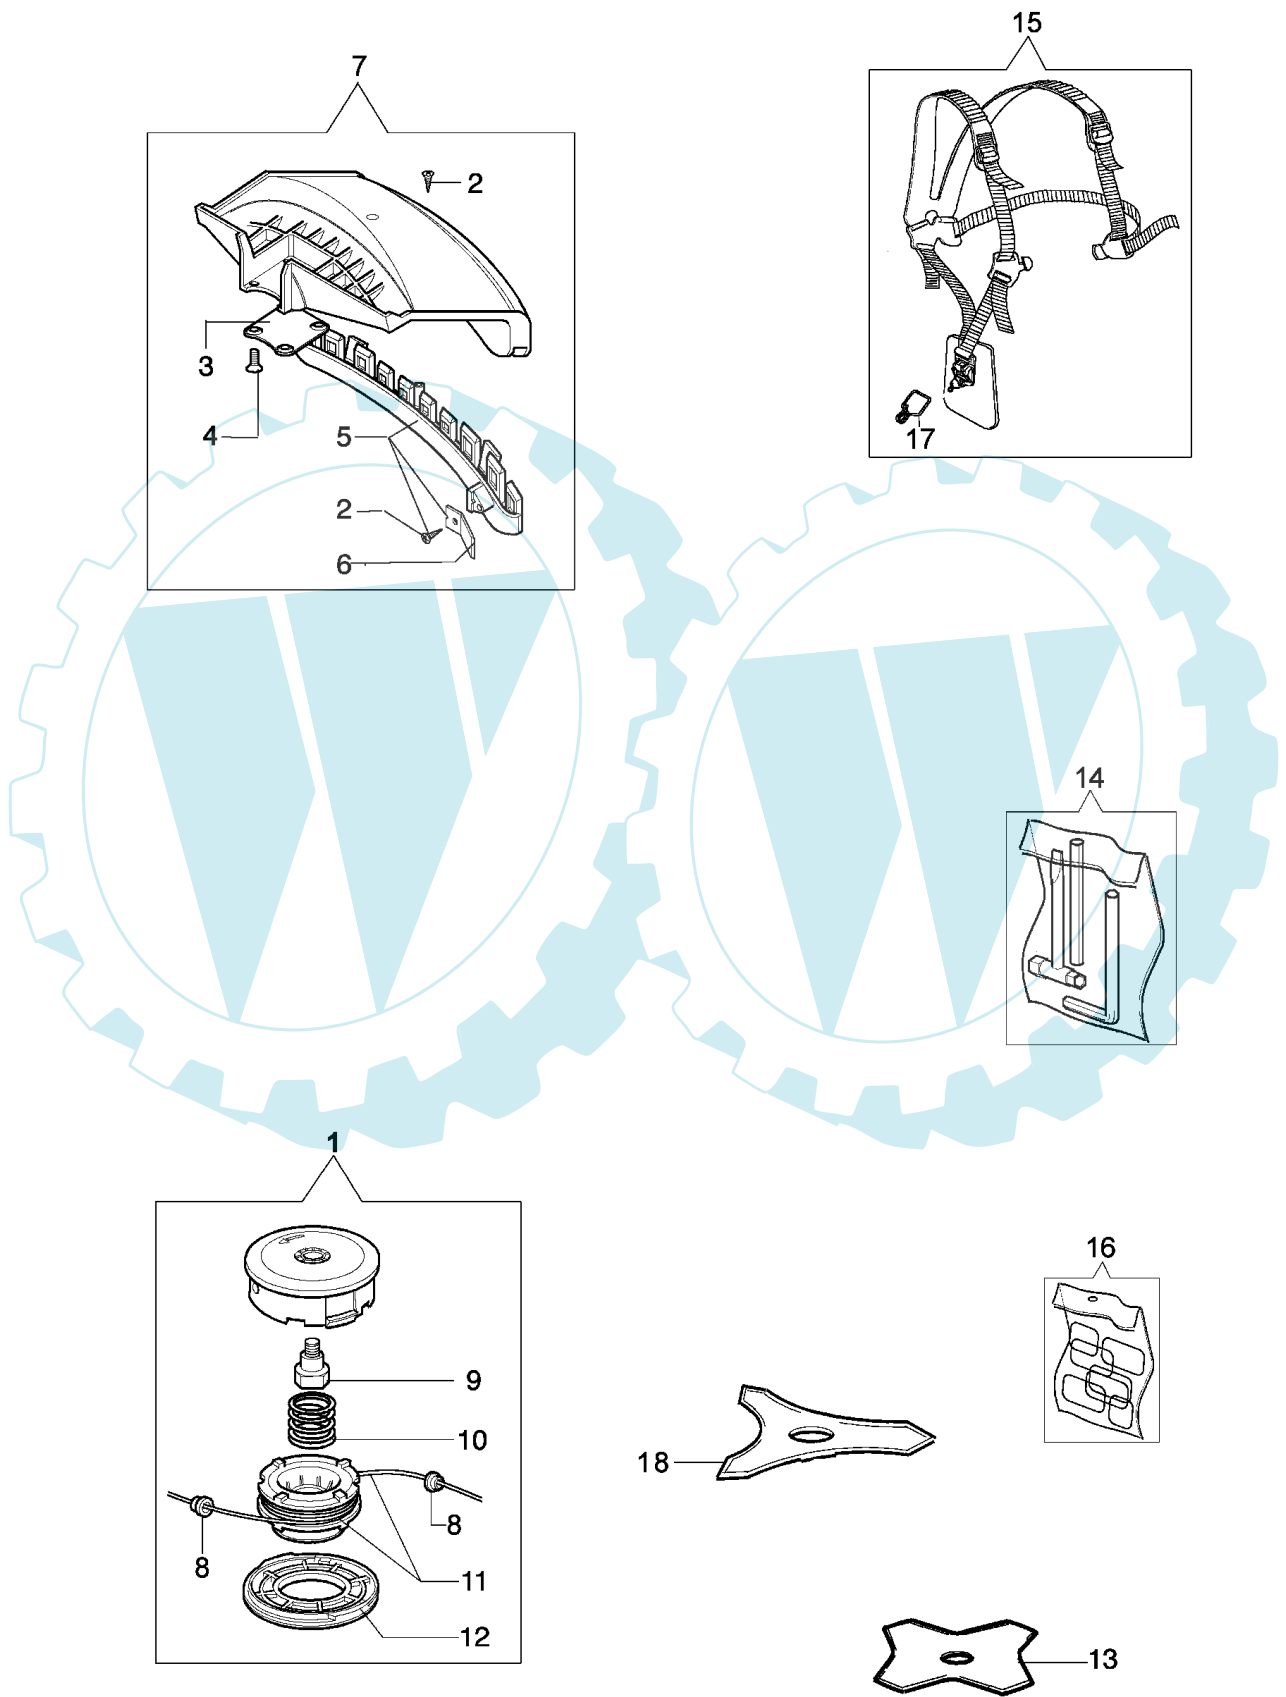

## Illustration Motor

---

Bild Nr	St.-Zahl	Teile Nr.	Beschreibung
50	1	61070079R	Tankdeckel
51	1	4196102	Rohr
52	1	094600450R	Benzinfilter
53	1	072700467B	Tank
54	1	4196020	Distanzstück
55	1	072700454A	Schienenfuss
56	3	3918005	Scheibe
57	3	3819006	Scheibe
58	2	3801013	Schraube
59	1	3801017R	Schraube
60	1	074000278	Kurbelwelle/Kol Ø40
61	1	3801008	Schraube
62	1	072700543	Luft Filter

Illustration Schneidwerkzeuge

## Illustration    Schneidwerkzeuge

---

Bild Nr	St.-Zahl	Teile Nr.	Beschreibung
1	1	63019001B	Nylonkopf kpl.
2	1	3960040	Schraube
3	1	4174278	Platte
4	4	3802004BR	Schraube
5	1	4174283A	Blech
6	1	4174275R	Klinge
7	1	61042011A	Schutz kpl.
8	2	4199005A	Buchse
9	1	4199008B	Einsatz
10	1	4199004	Feder
11	1	4199014A	Spule nyl. d.2,4
12	1	4199026A	Unterdeckel
13	1	4095563R	Schneidblatt
14	1	61052031	Werkzeugsatz
15	1	63050018AR	Keilriemen
16	1	074000328	Etichettenkit
17	1	63050016	Haken
18	1	4095673R	Messer st