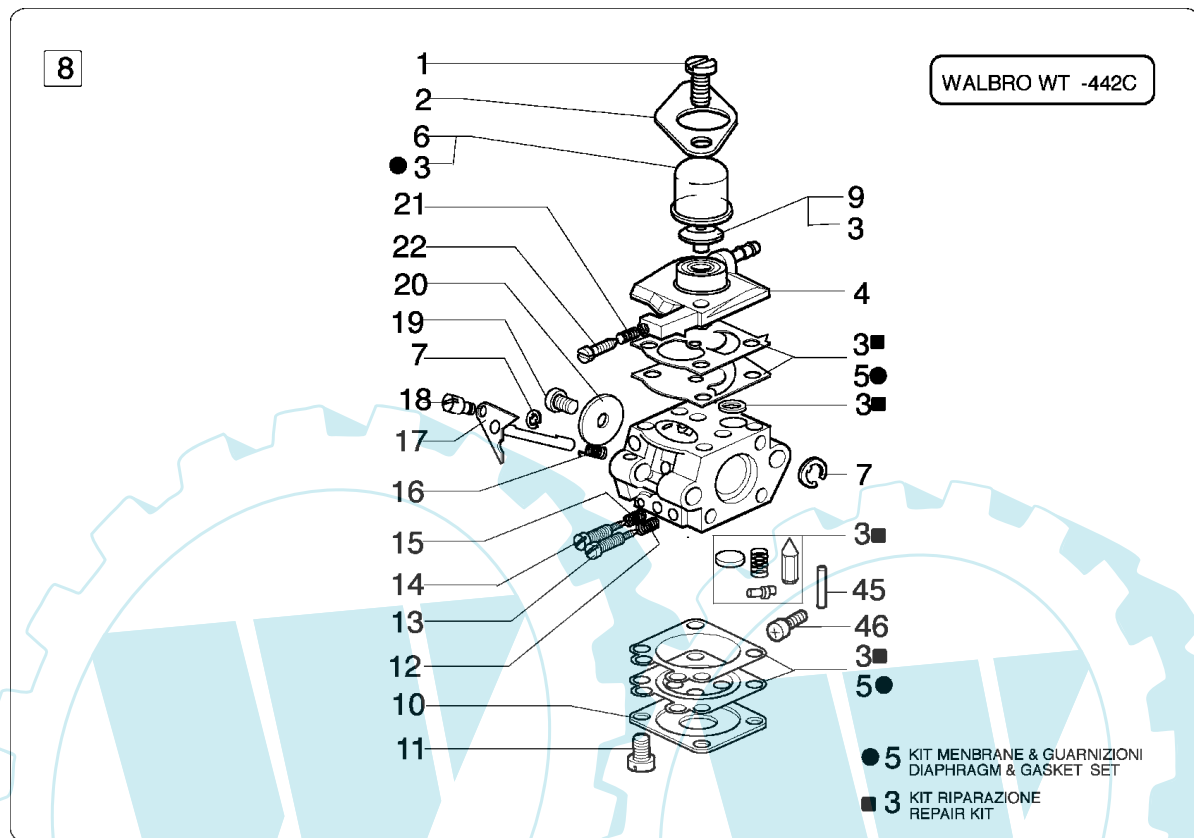

Illustration Vergaser

Illustration Vergaser

Bild Nr	St.-Zahl	Teile Nr.	Beschreibung
1	2	2318542	Schraube
2	1	074000147	Deckel
3	1	074000150	Reparatur-Satz
4	1	074000238	Deckel
5	1	074000151	Membransatz
6	1	074000144	Kugel
7	1	095000164	Ring
8	1	074000397	Vergaser Kit C 1Q-E10
9	1	074000148	Ventil
10	1	2318191	Deckel
11	4	035000162	Schraube
12	1	093500115	Feder
13	1	074000143	Schraube H
14	1	093500269	Schraube L
15	1	035000165	Feder
16	1	072700214	Feder
17	1	072700209	Welle
18	1	2318211	Stift
19	1	003300209	Schraube
20	1	072700211	Klappe
21	1	094600148	Feder
22	1	074000240	Schraube
24	2	2318521	Schraube
25	1	2318526	Deckel
26	1	2318875	Kugel
27	1	2318874	Deckel
28	1	2318872	Klappe
29	1	2318388	Schraube
30	1	2318412	Haken
31	1	2318387	Ring
32	1	2318871	Welle
33	1	2318528	Feder
34	1	2318532	Feder
35	1	2318882	Schraube L
36	1	2318881	Schraube H
37	1	2318886	Reparatur-Satz
38	1	2318885	Membrandichtungsa
39	1	2318880	Deckel
40	4	2318522	Schraube
41	1	2318392	Filter
42	1	2318535	Ring
43	1	2318527	Schraube
45	1	003300201	Bissel
46	1	003300202	Schraube
47	2	2318876	Schraube