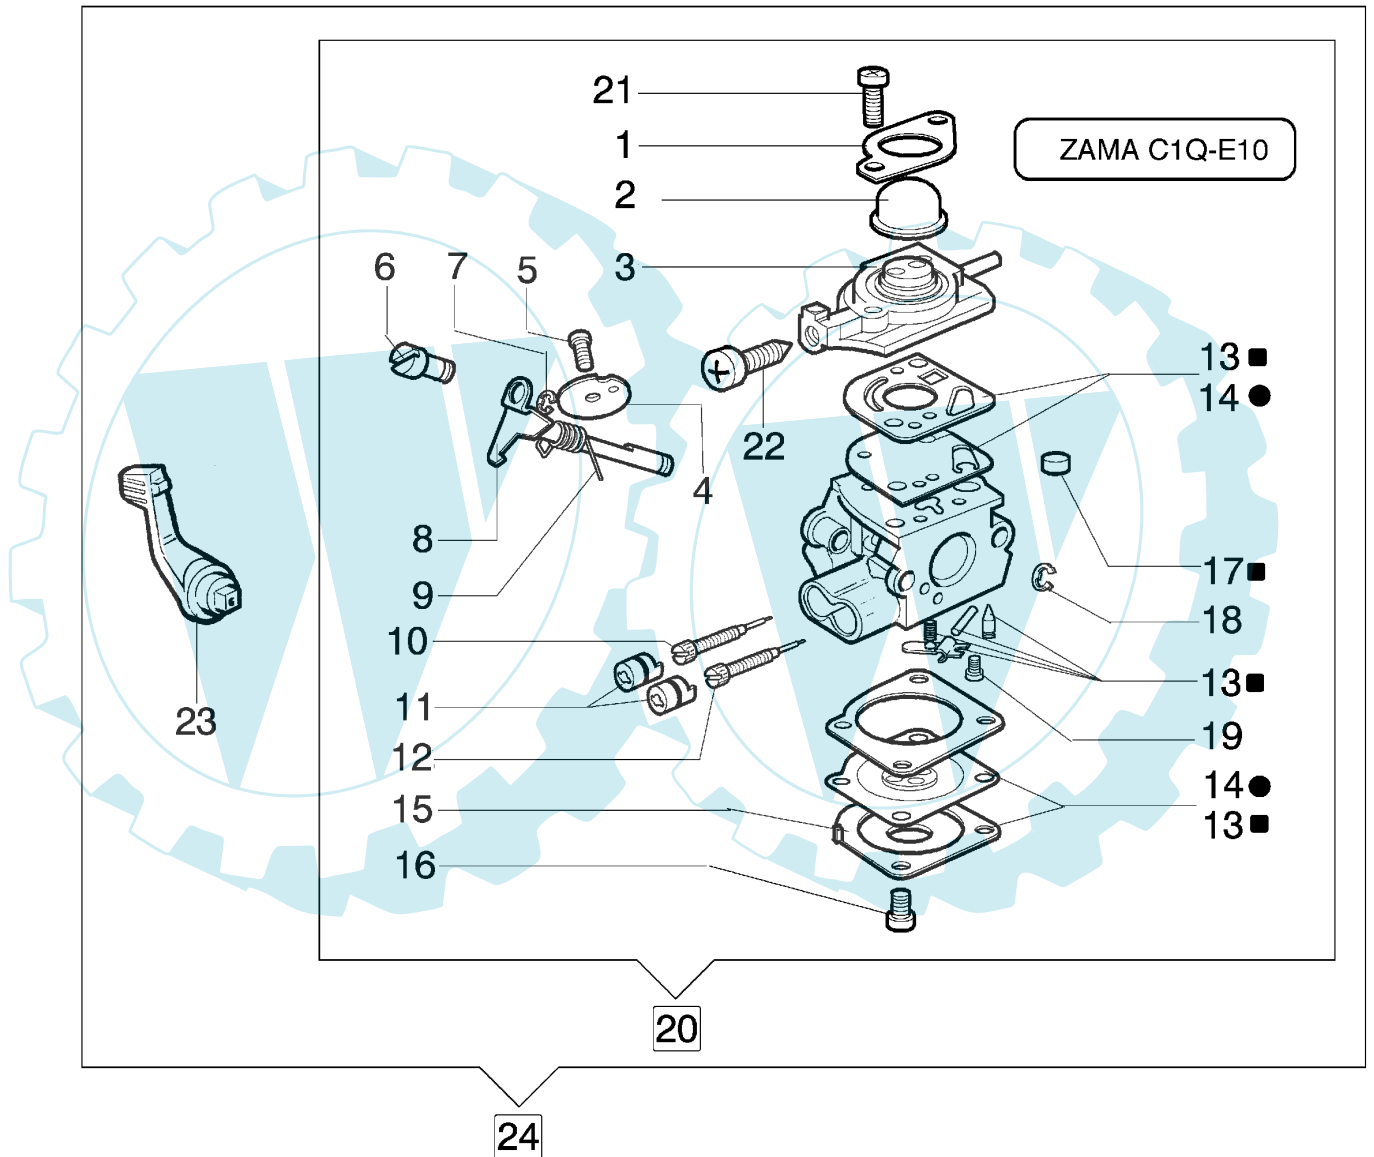

Illustration Vergaseuro1

DA NOVEMBRE 2004
FROM NOVEMBER 2004
AB NOVEMBER 2004
DESDE NOVIEMBRE 2004
DEPUIS NOVEMBRE 2004

- 14 KIT MENBRANE & GUARNIZIONI
  DIAPHRAGM & GASKET SET
- 13 KIT RIPARAZIONE
  REPAIR KIT

Illustration Vergaseuro1

Bild Nr	St.-Zahl	Teile Nr.	Beschreibung
1	1	2318526	Deckel
2	1	2318875	Kugel
3	1	2318685	Deckel
4	1	2318872	Klappe
5	1	2318388	Schraube
6	1	2318412	Haken
7	1	2318387	Ring
8	1	2318689	Welle
9	1	2318528	Feder
10	1	2318697	Schraube L
11	2	2318687	Deckel
12	1	2318696	Schraube H
13	1	2318886	Reparatur-Satz
14	1	2318885	Membrandichtungs
15	1	2318880	Deckel
16	4	2318522	Schraube
17	1	2318392	Filter
18	1	2318535	Ring
19	1	2318527	Schraube
20	1	2318688R	Vergaser C1Q-E10
21	2	2318521	Schraube
22	1	2318876	Schraube
23	1	074000391	Starterhebel
24	1	074000397	Vergaser Kit C1Q-E10