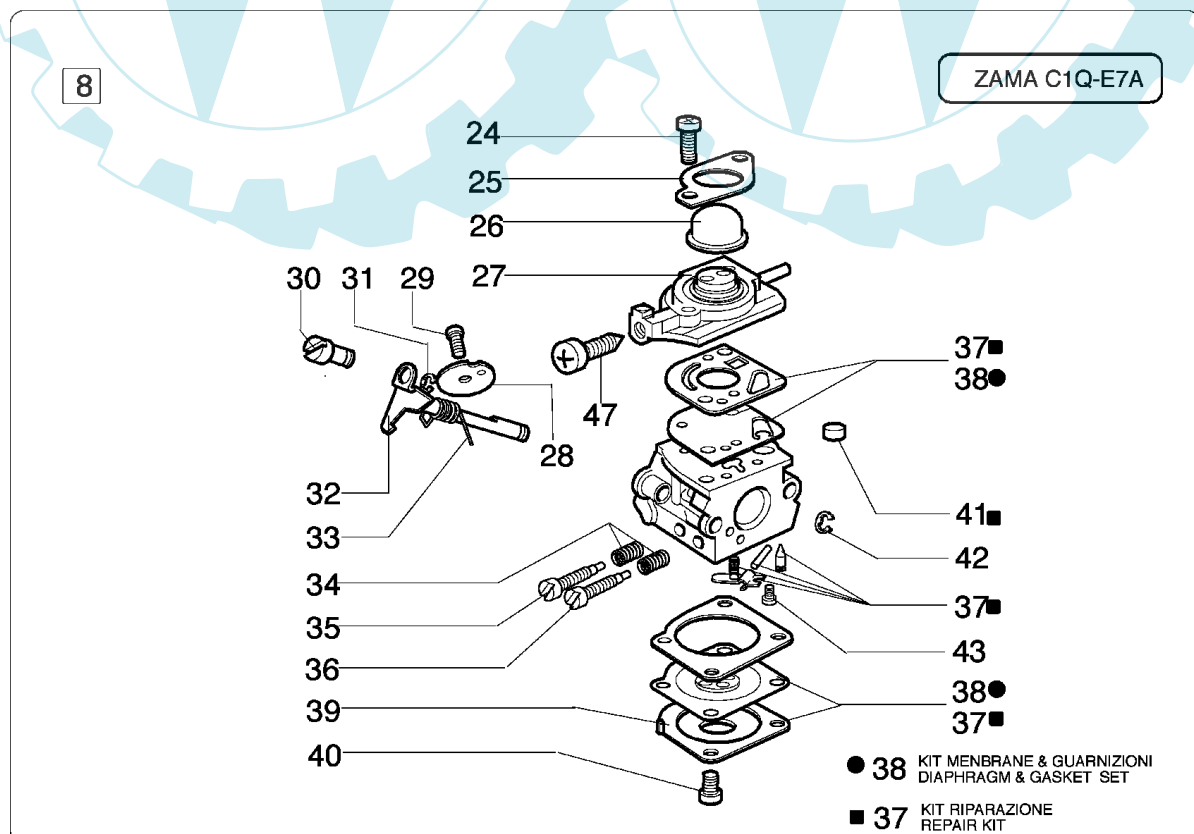

Illustration Vergaser

Illustration Vergaser

Bild Nr	St.-Zahl	Teile Nr.	Beschreibung
1	2	2318542	Schraube
2	1	074000147	Deckel
3	1	074000150	Reparatur-Satz
4	1	074000238	Deckel
5	1	074000151	Membransatz
6	1	074000144	Kugel
7	1	095000164	Ring
8	1	074000397	Vergaser Kit C 1Q-E10
9	1	074000148	Ventil
10	1	2318191	Deckel
11	4	035000162	Schraube
12	1	093500115	Feder
13	1	074000143	Schraube H
14	1	093500269	Schraube L
15	1	035000165	Feder
16	1	072700214	Feder
17	1	072700209	Welle
18	1	2318211	Stift
19	1	003300209	Schraube
20	1	072700211	Klappe
21	1	094600148	Feder
22	1	074000240	Schraube
24	2	2318521	Schraube
25	1	2318526	Deckel
26	1	2318875	Kugel
27	1	2318874	Deckel
28	1	2318872	Klappe
29	1	2318388	Schraube
30	1	2318412	Haken
31	1	2318387	Ring
32	1	2318871	Welle
33	1	2318528	Feder
34	1	2318532	Feder
35	1	2318882	Schraube L
36	1	2318881	Schraube H
37	1	2318886	Reparatur-Satz
38	1	2318885	Membrandichtungsa
39	1	2318880	Deckel
40	4	2318522	Schraube
41	1	2318392	Filter
42	1	2318535	Ring
43	1	2318527	Schraube
45	1	003300201	Bissel
46	1	003300202	Schraube
47	2	2318876	Schraube